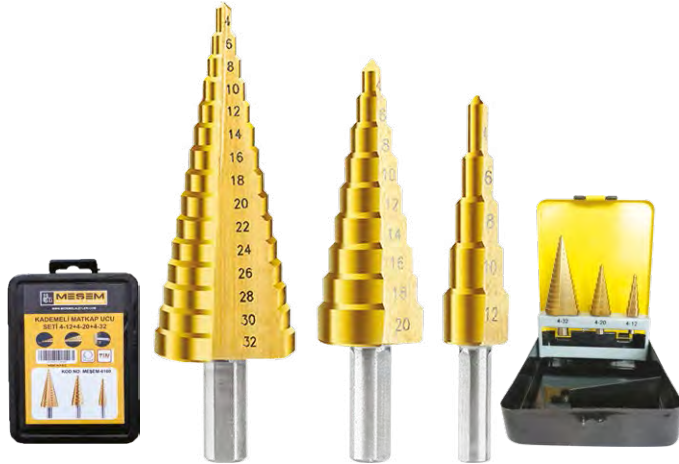

Kademeli Matkap Ucu

KOD NO	ÖLÇÜ	PAKET	KOLİ	FİYAT
6160	4-12 + 4-20 + 4-32 3'LÜ SET	1 SET	50	20.00 $