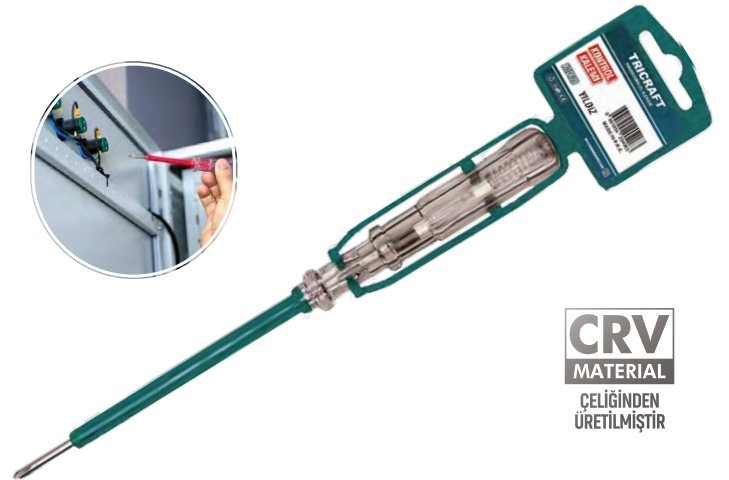

Otomatik Kablo Sıyırıcı Plus

Çelik Gövde
Yüksek
Kalite

KOD NO	ÖLÇÜ	PAKET	KOLİ	FİYAT
4371	OTOMATİK	6	60	17.40 \$

Kontrol Kalemi Yıldız 190mm

CRV
MATERIAL
ÇELİĞİNDEN
ÜRETİLMİŞTİR

KOD NO	ÖLÇÜ	PAKET	KOLİ	FİYAT
629	190 mm	20	600	0.68 \$