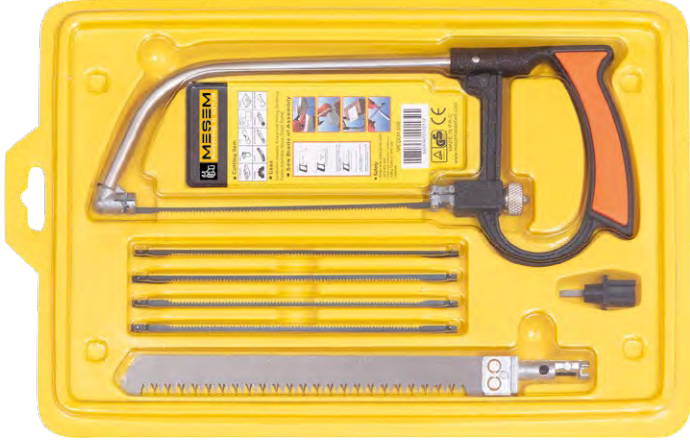

Kıl Testere Seti

KOD NO	ÖLÇÜ	PAKET	KOLİ	FİYAT
598	SET	1	50	6.70 $