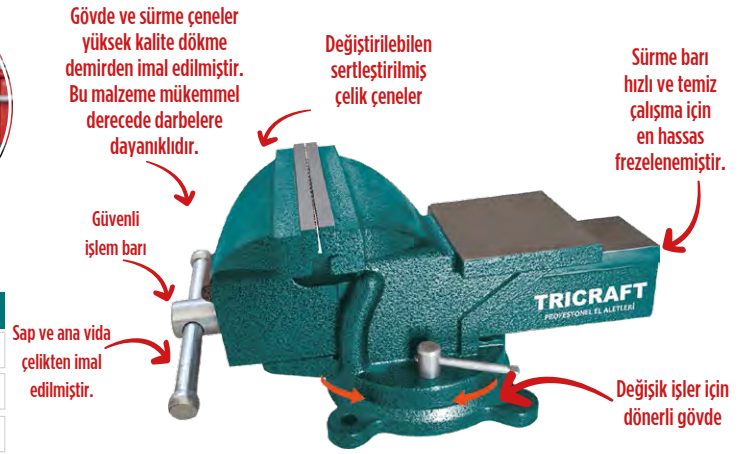

Dönerli Tezgaah Mengene

KOD NO	ÖLÇÜ	PAKET	KOLİ	FİYAT
129	75 mm	1	4	58.50 \$
128	100 mm	1	4	63.00 \$
127	125 mm	1	2	85.87 \$
126	150 mm	1	2	129.35 \$
125	200 mm	1	1	183.70 \$

Sabit Tezgaah Mengene

KOD NO	ÖLÇÜ	PAKET	KOLİ	FİYAT
134	75 mm	1	4	47.50 \$
133	100 mm	1	4	52.50 \$
132	125 mm	1	2	68.50 \$
131	150 mm	1	2	105.00 \$
130	200 mm	1	1	150.00 \$