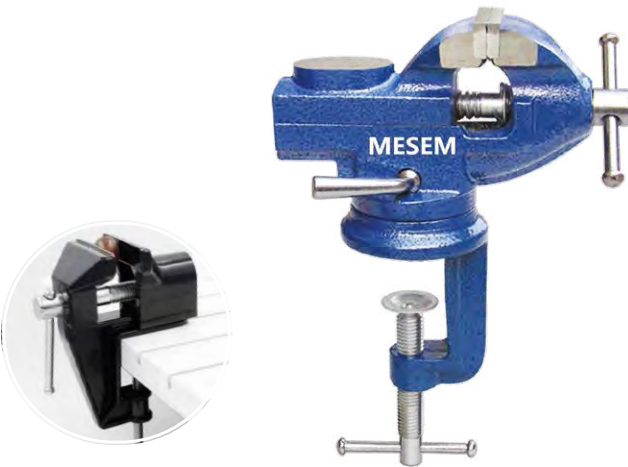

Mini Mengene

KOD NO	ÖLÇÜ	PAKET	KOLİ	FİYAT
4350	50 mm	1	10	18.00 $
4351	60 mm	1	10	19.00 $