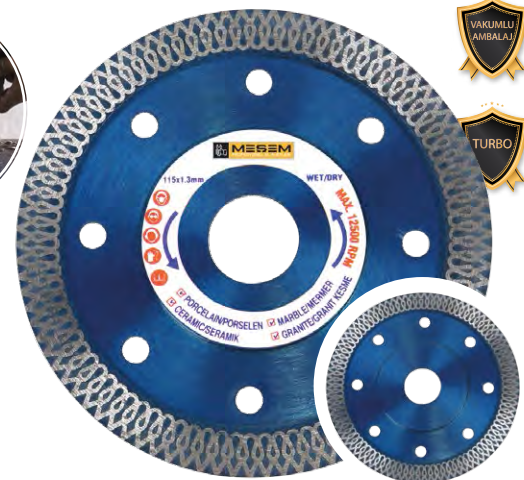

Seramik Fayans İnce Elmas Testere Premium

Spiral için uygundur.

KOD NO	ÖLÇÜ	PAKET	KOLİ	FİYAT	
115 mm	662	115 x 1.2 x 22 mm	10	200	6.80 $