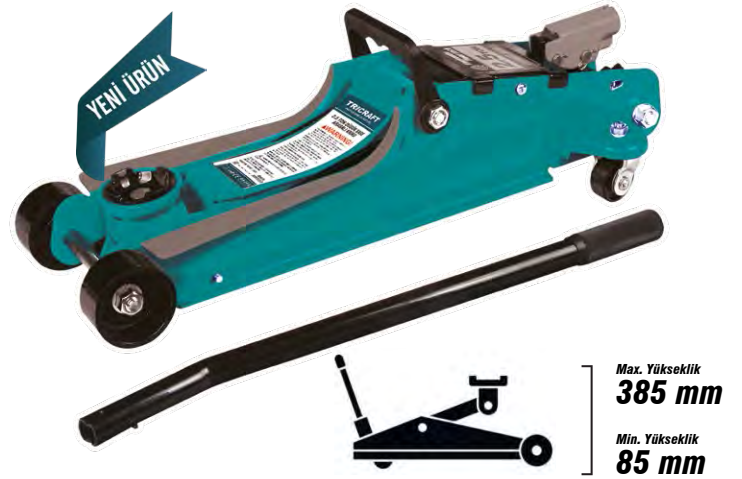

2.5 Ton Arabalı Kriko

Max. Yükseklik
385 mm
Min. Yükseklik
85 mm

KOD NO	ÖLÇÜ	PAKET	KOLİ	FİYAT
7020	2.5 TON	1	2	106.00 $