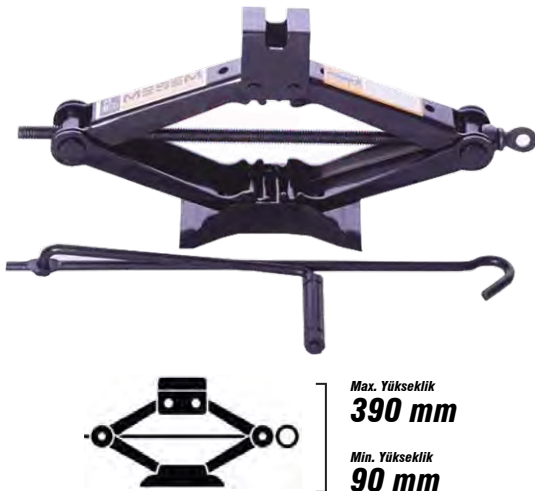

2 Ton Makaslı Kriko Manuel

KOD NO	ÖLÇÜ	PAKET	KOLİ	FİYAT
4261	2 TON	1	10	26.00 \$

Portatif Hidrolik Kriko Seti 10 Ton

KOD NO	ÖLÇÜ	PAKET	KOLİ	FİYAT
5070	10 TON	1	1	337.00 \$

Motor İndirme Vinci 80 kg 2 Ton

KOD NO	ÖLÇÜ	PAKET	KOLİ	FİYAT
5060	80 KG	1	1	544.00 \$