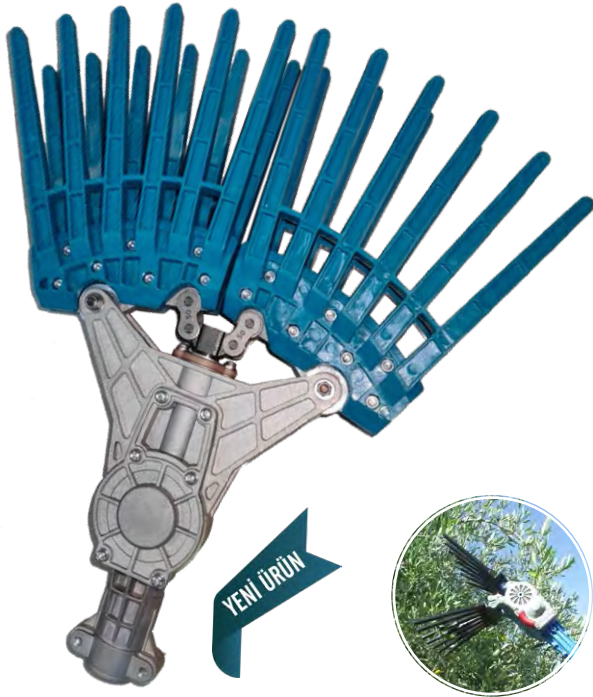

KOD NO	ÖLÇÜ	PAKET	KOLİ	FİYAT
7110	2 Başlık	1	10	97.00 \$

Çapalama Aparatı 4 Başlık

- Sırt ve yan tipi tırpanlarla birlikte kullanılabilen çapa aparatıdır.
- 5 cm işleme derinliği ve 22 cm işleme derinliği ile yabancı ot mücadelesi ve çapalama işlemlerini kolaylıkla yapabilirsiniz.
- 2Hp ve üzeri motor gücüne sahip tırpanlarla kullanılabilir.
- Kolay kurulum ve kullanıma sahip ÇAPALAMA APARATI bakım gerektirmez.

KOD NO	ÖLÇÜ	PAKET	KOLİ	FİYAT
7111	4 Başlık	1	8	116.00 \$

Zeytin Silkeleme Aparatı

KOD NO	ÖLÇÜ	PAKET	KOLİ	FİYAT
7096	Zeytin	1	10	110.00 \$

Silkeleme Aparatı Zeytin, Fındık, Ceviz

KOD NO	ÖLÇÜ	PAKET	KOLİ	FİYAT
7097	Zeytin, Fındık, Ceviz	1	10	52.00 \$