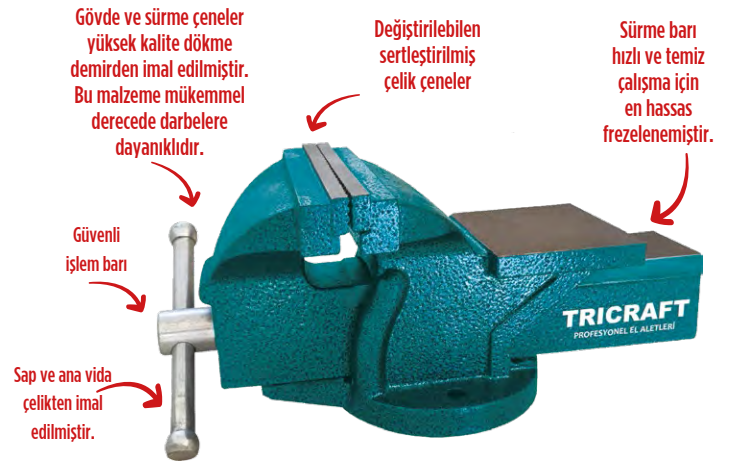

Dönerli Tezgaah Mengene

KOD NO	ÖLÇÜ	PAKET	KOLİ	FİYAT
129	75 mm	1	4	58.50 \$
128	100 mm	1	4	63.00 \$
127	125 mm	1	2	85.87 \$
126	150 mm	1	2	129.35 \$
125	200 mm	1	1	183.70 \$

Sabit Tezgaah Mengene

KOD NO	ÖLÇÜ	PAKET	KOLİ	FİYAT
134	75 mm	1	4	47.50 \$
133	100 mm	1	4	52.50 \$
132	125 mm	1	2	68.50 \$
131	150 mm	1	2	105.00 \$
130	200 mm	1	1	150.00 \$