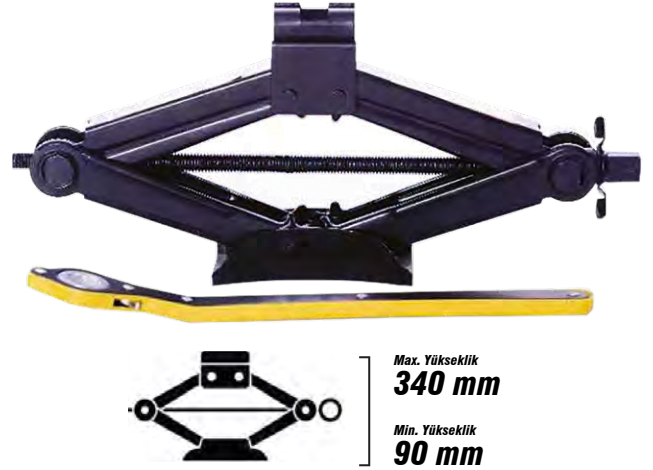

1.5 Ton Cırcır Kollu Kriko Makaslı

KOD NO	ÖLÇÜ	PAKET	KOLİ	FİYAT
4260	1.5 TON	1	10	27.00 $