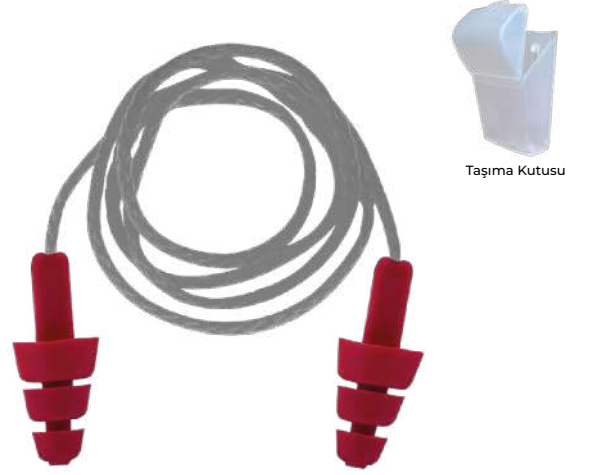

PLASTİK İPLİ KULAK TIKACI

	Plastik Kutu:	50 çift/kutu, 250 çift/koli
	Polietilen Poşet:	100 çift/kutu, 500 çift/koli

FİYAT

SL 1707D-C

0,70 €

SL 2411-T

TEKSTİL İPLİ KULAK TIKACI

	Plastik Kutu:	50 çift/kutu, 250 çift/koli
	Polietilen Poşet:	100 çift/kutu, 500 çift/koli