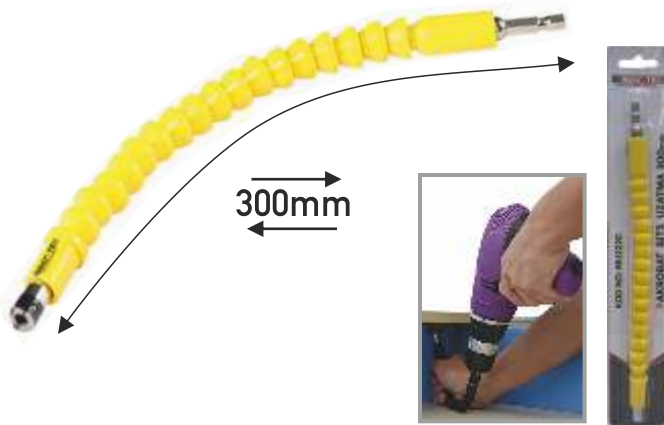

AKROBAT BİTS UZATMA 300mm

BARKOD NO	KOD NO	ÖLÇÜ	PAKET	KOLİ	FİYAT
8683498860848	MU2220	12" 300mm	20	300	2.20 $