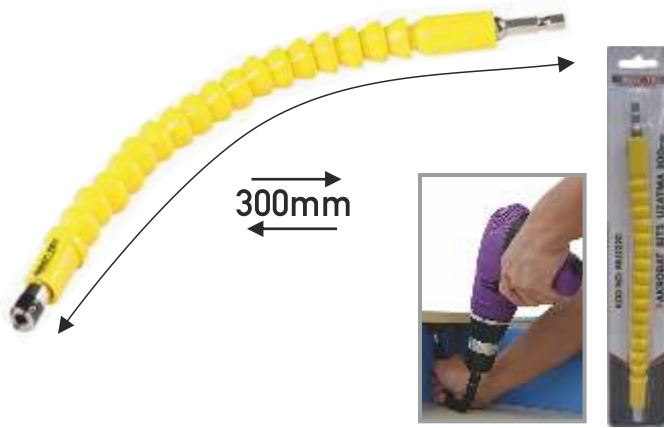

ADAPTÖRLER GRUBU

SDS PLUS LOKMA ADAPTÖRÜ 1/2

BARKOD NO	KOD NO	ÖLÇÜ	PAKET	KOLİ	FİYAT
8681128537269	MU2156	1/2 65mm	5	200	1.45 $

MANYETİK SOMUN ADAPTÖRÜ

BARKOD NO	KOD NO	ÖLÇÜ	PAKET	KOLİ	FİYAT
8681128534381	MU2170	8 x 45mm	12	480	0.37 $
8681128535838	MU2172	8 x 65mm	10	400	0.45 $
8681128534756	MU2180	10 x 45mm	10	400	0.40 $
8681128534398	MU2181	11 x 45mm	8	320	0.48 $
8681128534404	MU2182	12 x 45mm	8	320	0.48 $
8681128534763	MU2190	13 x 48mm	5	200	0.55 $
8681128534411	MU2191	14 x 65mm	4	160	0.74 $

AKROBAT BİTS UZATMA 300mm

BARKOD NO	KOD NO	ÖLÇÜ	PAKET	KOLİ	FİYAT
8683498860848	MU2220	12" 300mm	20	300	2.20 $