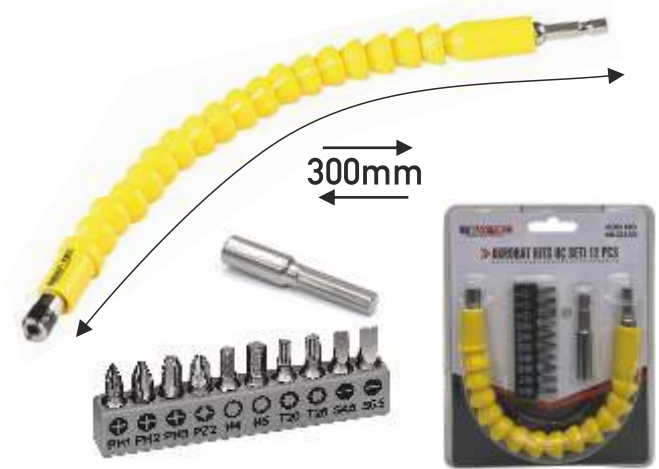

AKROBAT BİTS UÇ SETİ /12 PCS

BARKOD NO	KOD NO	ÖLÇÜ	PAKET	KOLİ	FİYAT
8683498860831	MU2230	12 PCS 12" 300mm	10	80	4.20 $